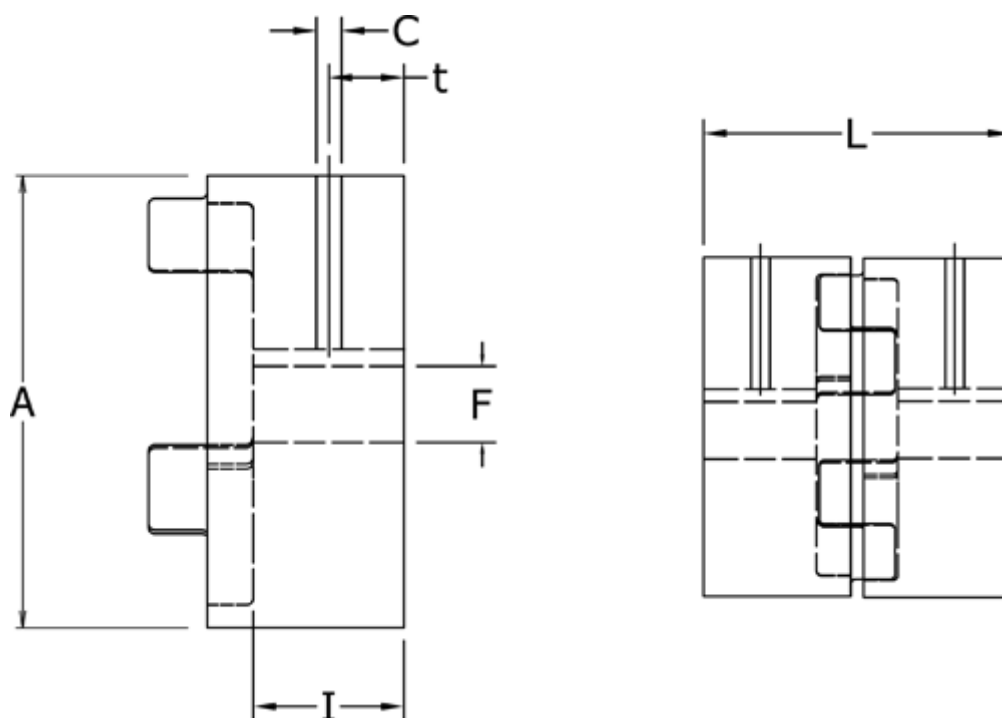

Varenummer: 3335038F032

Beskrivelse: Udboringsnav Klonex ES 38/45  
ALU Aluminium, Boring 32H7 mm m/not & skrue

## Mål

A = 80  
C = M8  
F = 32  
I = 45  
L = 114  
t = 15.0